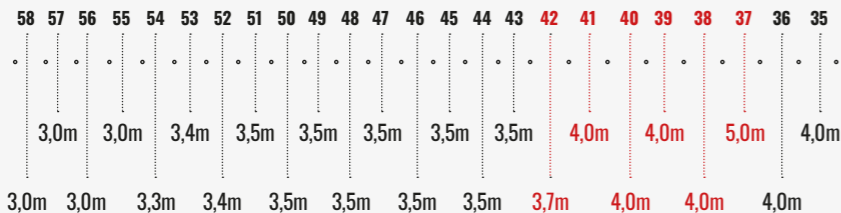

VEISTÄMÖNKUJA / VARTSGRÄND

LÄNTINEN RANTAKATU / VÄSTRA STRANDGATAN

LÄNTINEN RANTAKATU / VÄSTRA STRANDGATAN

Harbour Office
WC - INFO - CAFE

NOOA
CAFE

RESTAURANT
NOOA

LAITURI 3 / PIER 3

RESERVED FOR ONLINE BOOKING

AURAJOKI

TERRACE
2H
BOAT PARKING
FOR RESTAURANT
VISITORS

LAITURI 2 / PIER 2

RESERVED FOR ONLINE BOOKING

AURAJOKI

15.1

14.1

5,15m

5,15m

LAITURI 1 / PIER 1

RESERVED FOR ONLINE BOOKING

AURAJOKI